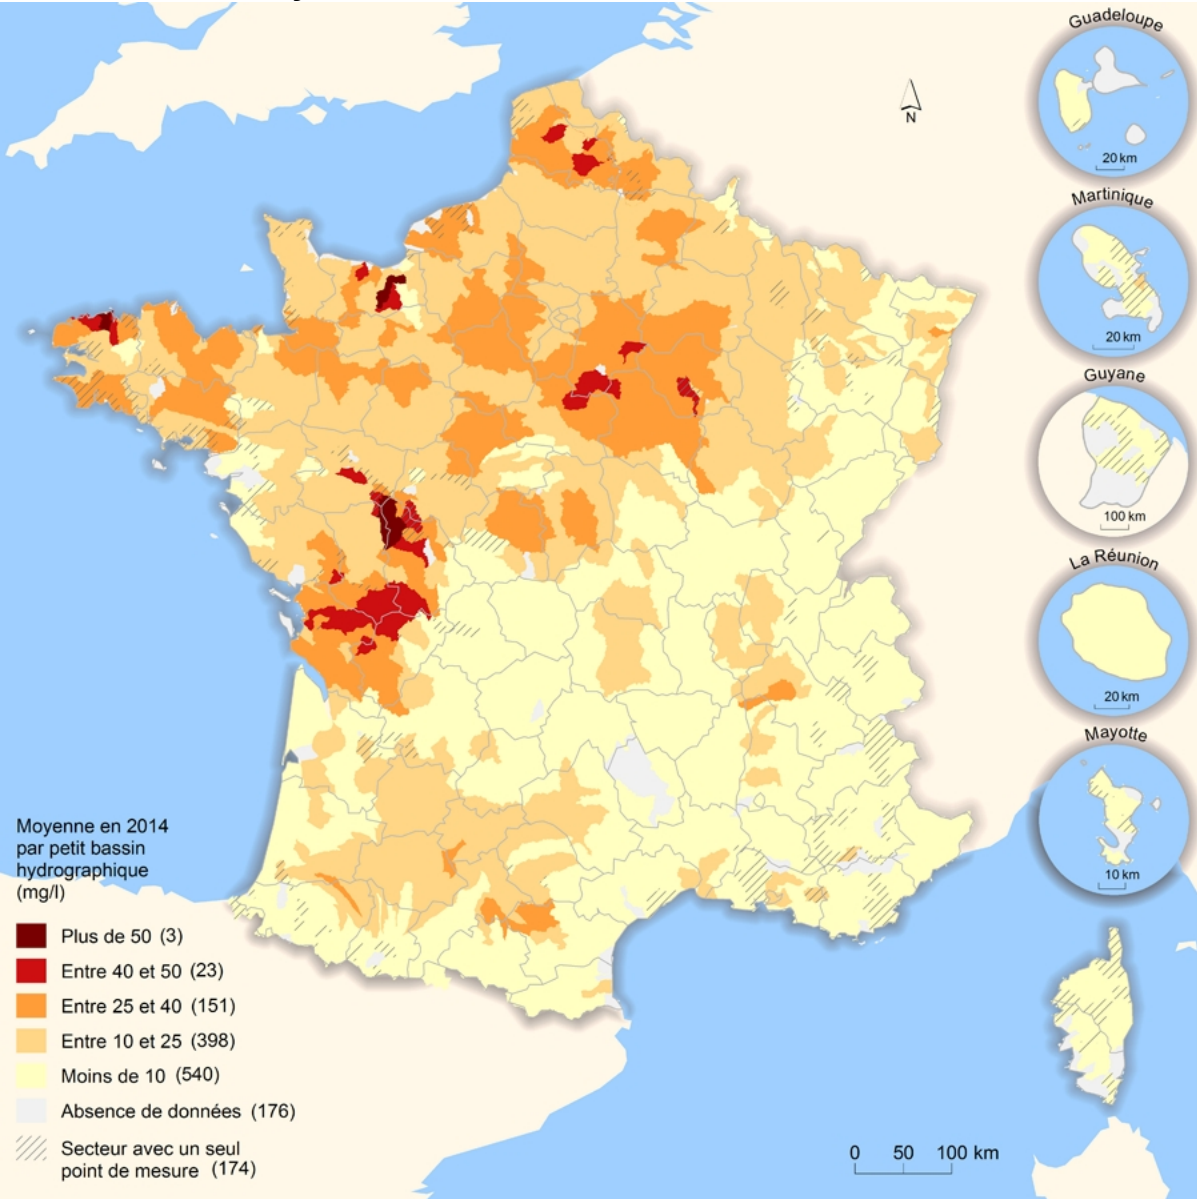

# Concentration moyenne en nitrates dans les cours d'eau en 2014

Sources : agences et offices de l'Eau. Traitements : SOeS, 2016