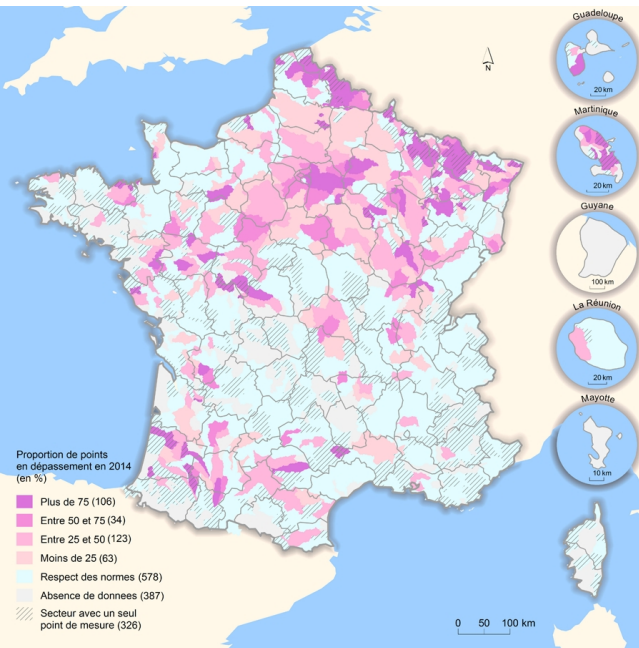

Respect des normes liées aux pesticides dans les eaux continentales françaises en 2014

Cours d'eau

Eaux souterraines

Champ : France entière.

Source : agences et offices de l'Eau ; BRGM, banque Ades. Traitements : SOEs